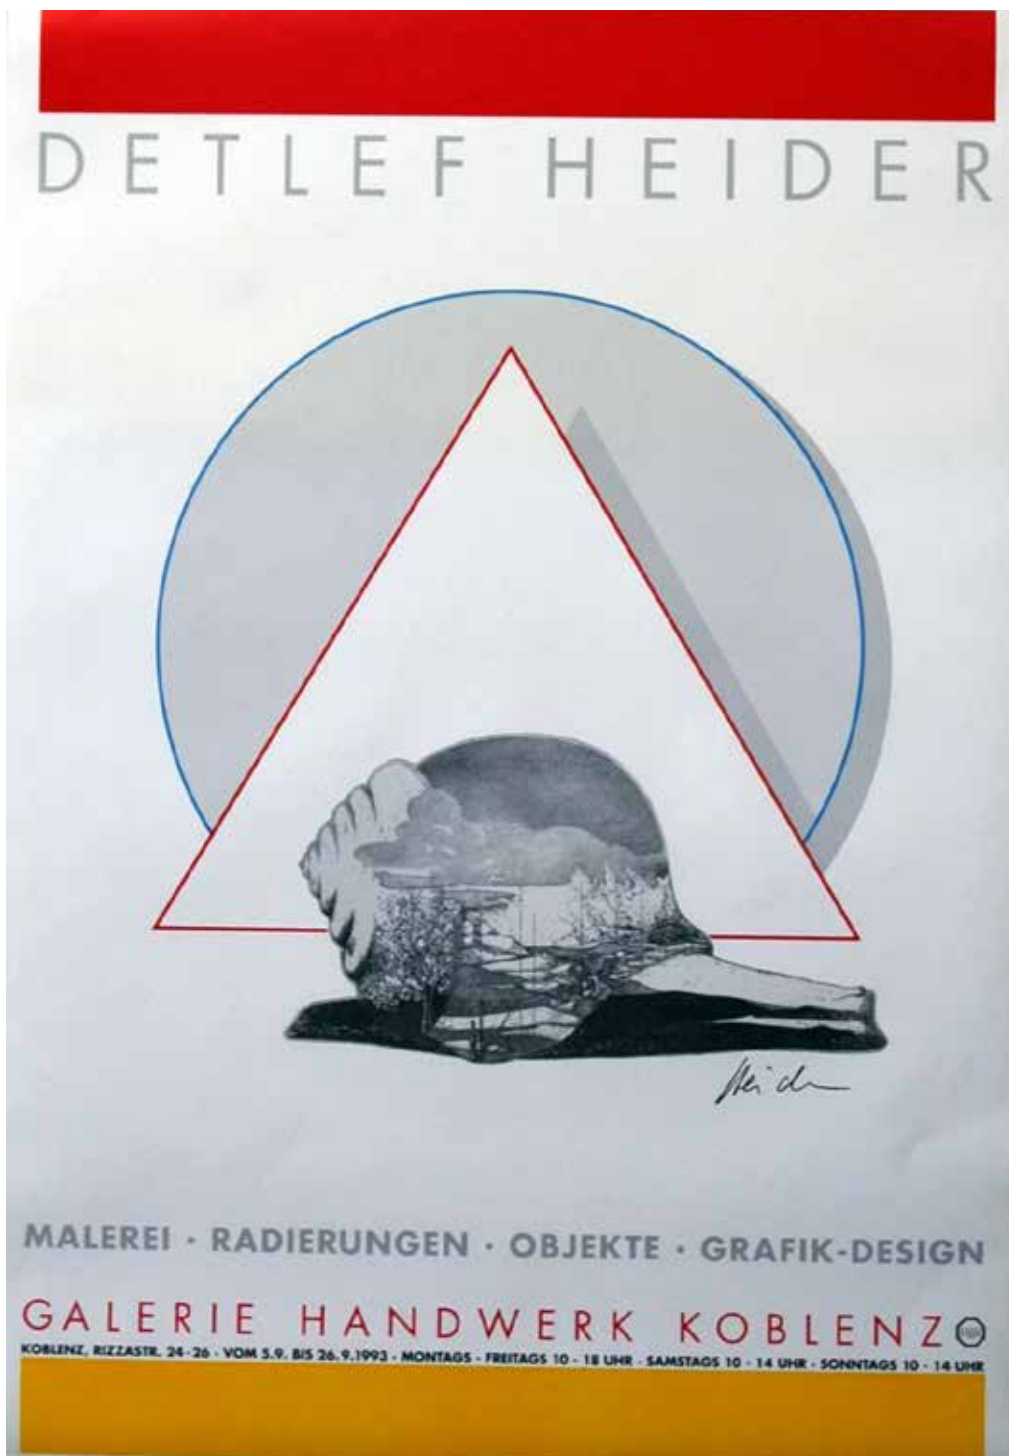

Galerie Handwerk Koblenz

1993: Detlef Heider – Radierungen, Aquarelle, Grafiken

Plakat zur Ausstellung

Galerie Handwerk Koblenz

1993: Detlef Heider – Radierungen, Aquarelle, Grafiken

Präsident Karl-Heinz Scherhag, Frau Heider, Detlef Heider, Gast, HGF Wilbert