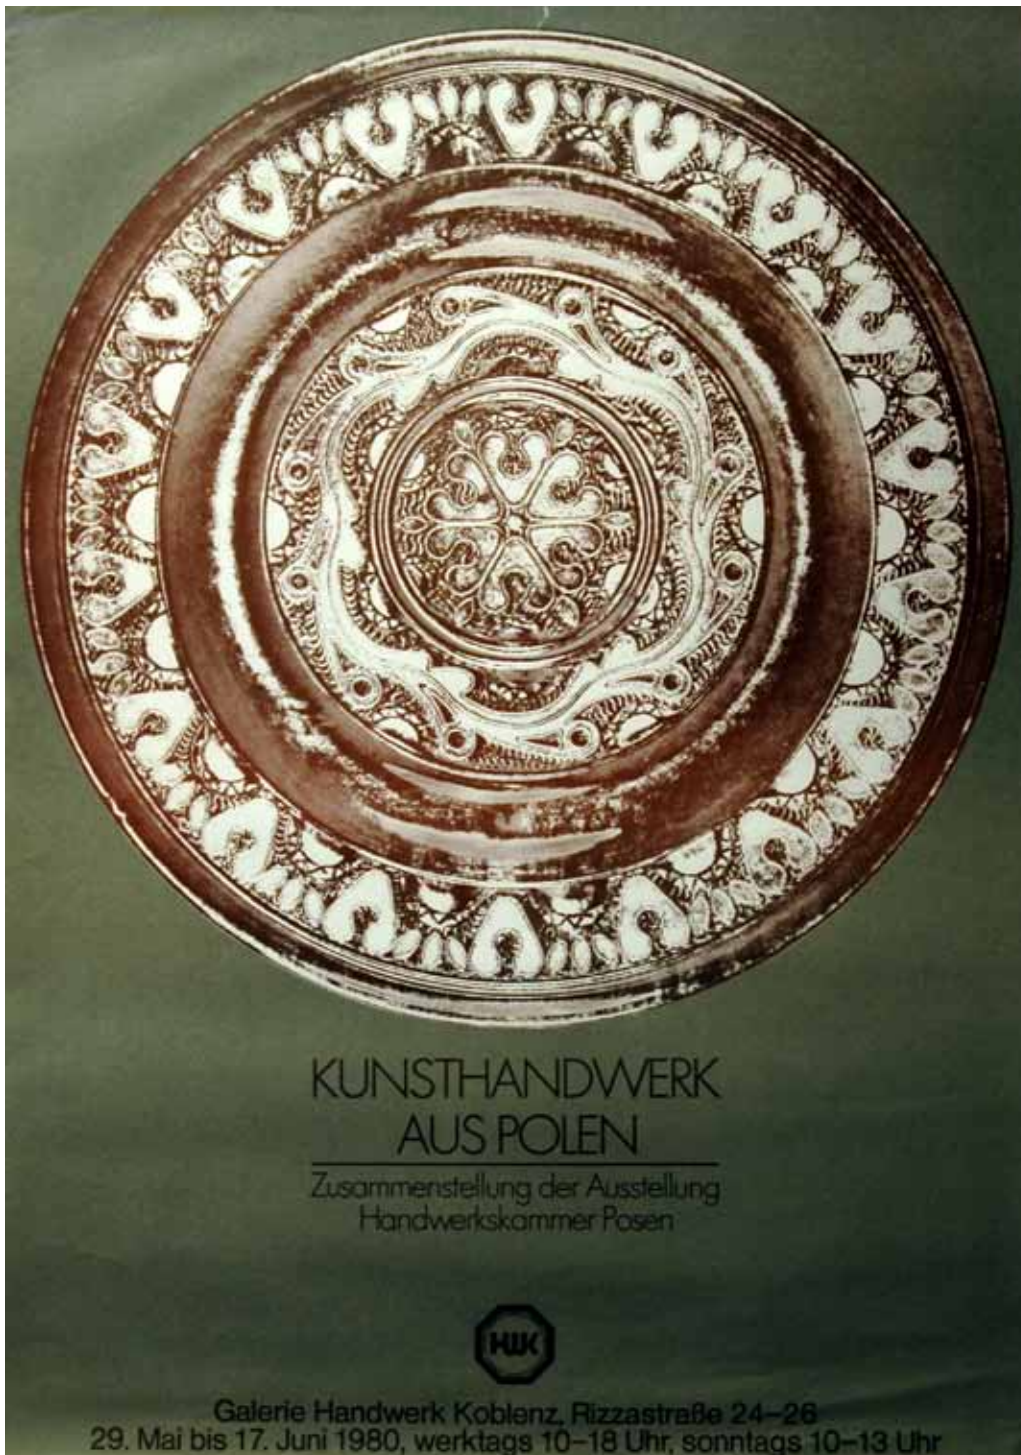

Galerie Handwerk Koblenz

1980: Kunsthandwerk aus Polen

Handwerkskammer Koblenz

Zur Eröffnung der Ausstellung laden wir Sie zu einem Chopin-Abend am Donnerstag, dem 29. Mai 1980, 20.00 Uhr, ein

Die Amerikanerin Alyce Le Blanc, Bonn, Klavier, spielt den Walzer in Es-Dur, das Impromptu in As-Dur, die Polonaise in fis-Moll und die Sonate in b-Moll