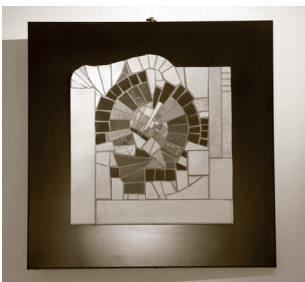

**Handwerkskammer
Koblenz**