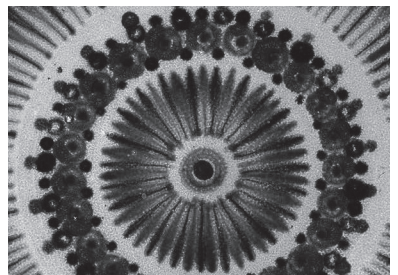

Handwerkskammer
Koblenz