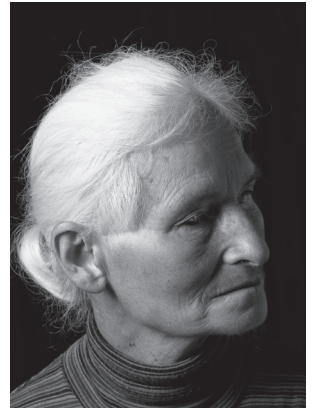

Bita Mühlendyck

1908-2002

Kindergärtnerin

1931 Heirat mit Wim Mühlendyck

Autodidaktin im Bereich Keramik

1965 Ausstellung Handwerkskammer
Köln

1975/80 Ausstellung im Keramion, Frechen

ADK- Ausstellungen in Mainz, Ludwigshafen, Trier

1982 Ausstellung „Salzglasiertes Steinzeug“, Höhr-
Grenzhausen

1983 Ausstellung „Salzglasiertes Steinzeug“, Koblenz

Teilnahme an den Westerwaldpreis-Ausstellungen sowie zweifache Teilnahme an „Objekte“